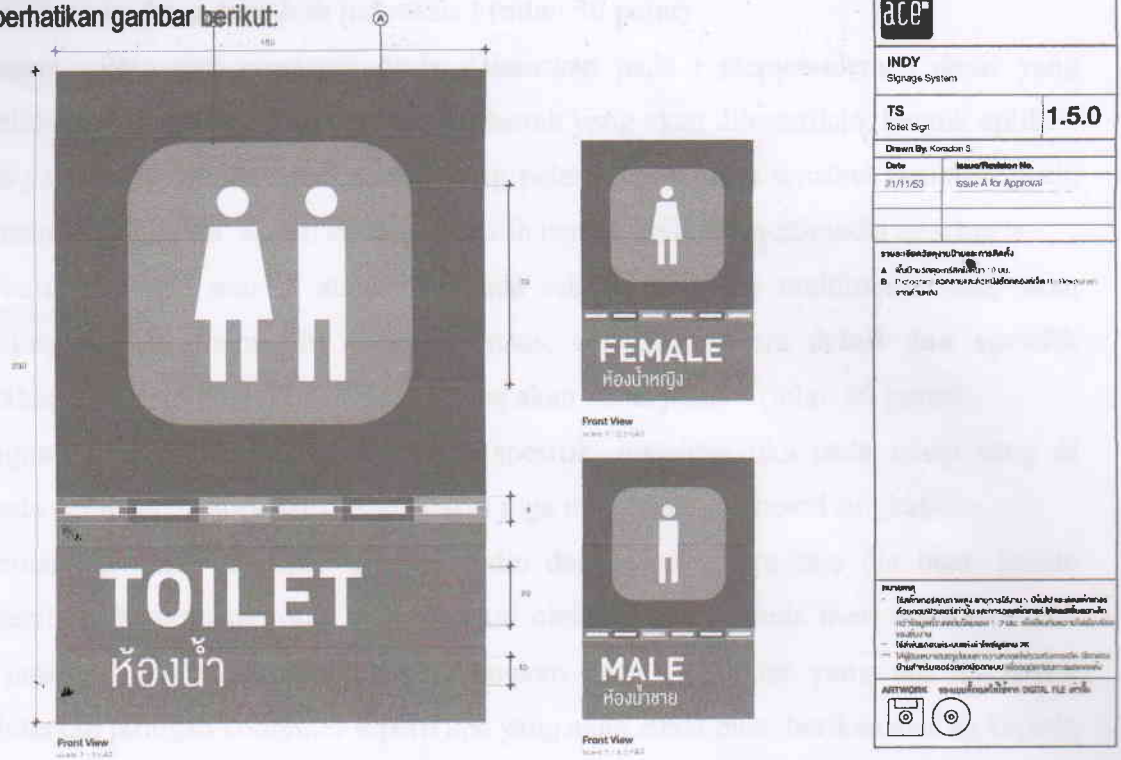

SOAL PAGI

BERDOALAH SEBELUM MENGERJAKAN.

JAWABLAH PERTANYAAN DI BAWAH INI DENGAN TEPAT!

1. bagaimanakah persamaan dan perbedaan antara: **standard signage** dengan **custom made signage**? Sebutkan dan berilah contoh!
2. perhatikan gambar berikut:

Keterangan: Karya di atas merupakan salah signage dari seorang desainer asal Thailand yang bernama Koradon Sungseekaew.

- a) Termasuk jenis apakah signage tersebut? Uraikan!
 - b) Dalam pembagian pengayaan jenis gambar, pendekatan gaya apa yang digunakan, jelaskan!
3. apakah yang disebut dengan *pictograph*? Jelaskan fungsi pictograph dalam satuan *sign system*?
 4. Gambarkan *custom made signage* untuk point-point di bawah ini, yang terdapat pada salah satu rumah sakit yang berada di Semarang.
 - a. ruang operasi
 - b. ruang tunggu
 - c. tangga naik ke lantai 2
 - d. Dilarang berisik